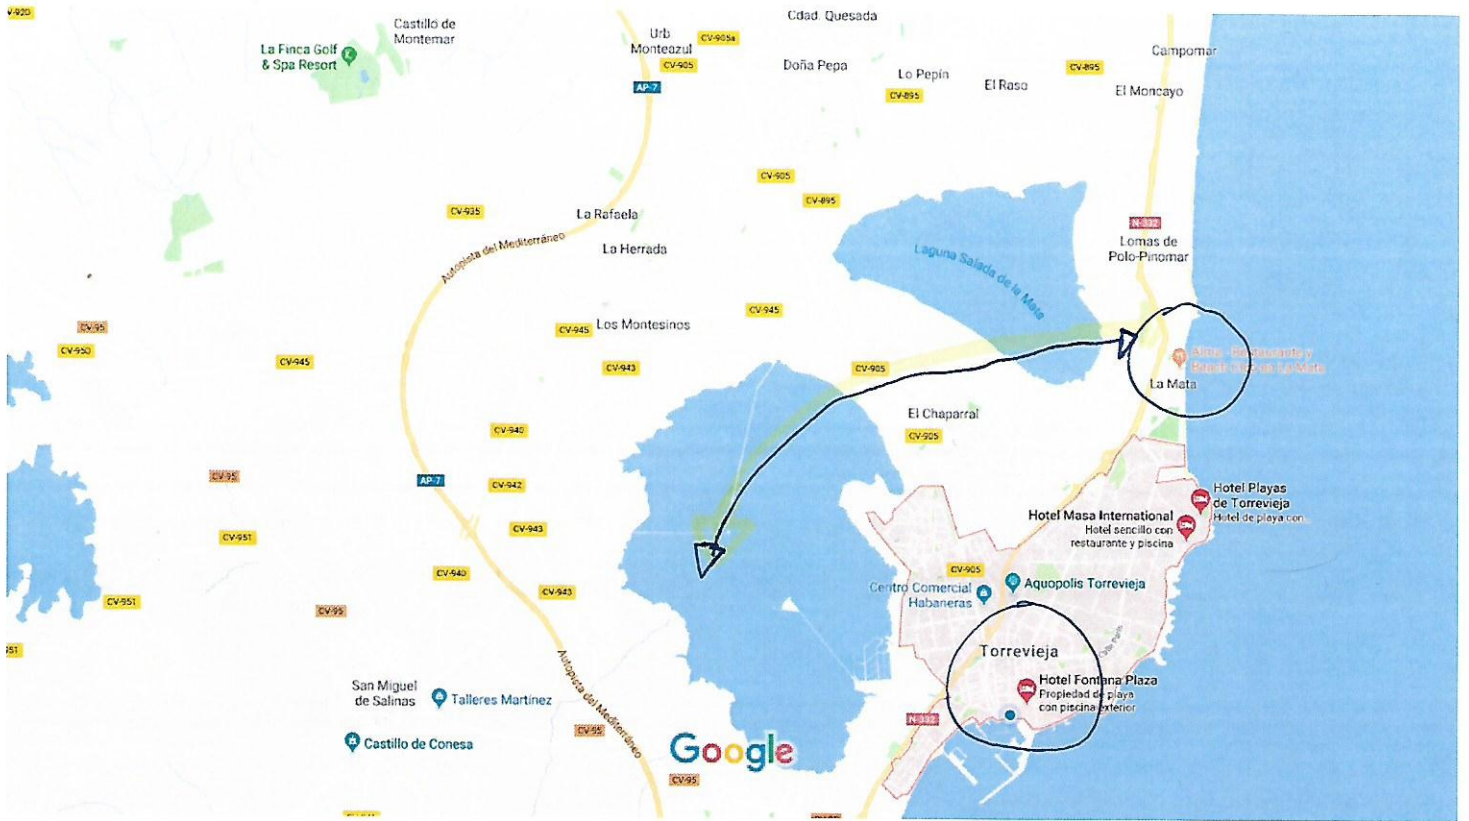

MÁS INFO

NOVIEMBRE 2014

BENIMAMET

- AJUNTAMENT DE VALÈNCIA
 Plaça de l'Alfama, 10 - 46100 Sagunto (València)
- RED DE ITINERARIOS CICLISTAS**
 - CAMINO VERDE PATRIARCA
 - ZONA RESIDENCIAL
 - REJALO CANAL
 - RIPR PROYECTO BUNJAL
 - RIPR PROYECTO COMPLETAR
 - SOLUCIONES 2015

Google Maps Torrevejea

Datos del mapa ©2018 Google, Inst. Geogr. Nacional 1 km